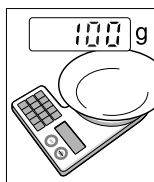

## ◆追加計量（風袋引き）

※電源を入れるときは計量皿の上に何も載せないでください。

ON TARE を押す

0000

0

約3秒

容器を載せる

ON TARE を押すと容器の重さが差し引かれる

計量物を載せる

降ろす

OFF で表示が消える

※容器の重さと計量物の重さの合計が最大計量（1kg）を超えると **0.000** が表示されます。  
-1kg以下になると **----** が表示されます。