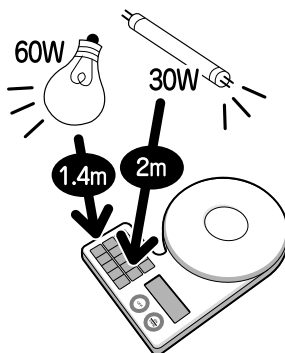

## 正しい使い方

平らですべらず、がたのない所で  
ご使用ください。

## ◆ご利用になる明るさの目安

本器と光源の距離は、60W白熱電球は  
1.4m以内、30Wの蛍光灯では2m以内で  
ご使用ください。

※明るさが不十分な場合、

下記の現象が起こることがあります。

- ・  と表示される。
- ・ 表示部に何も表示されない。
- ・ 使用中に表示が消える。

インバーター蛍光灯の近くでのご使用は避けてください。

正確に計れない場合がありますので、1m以上離してご使用ください。