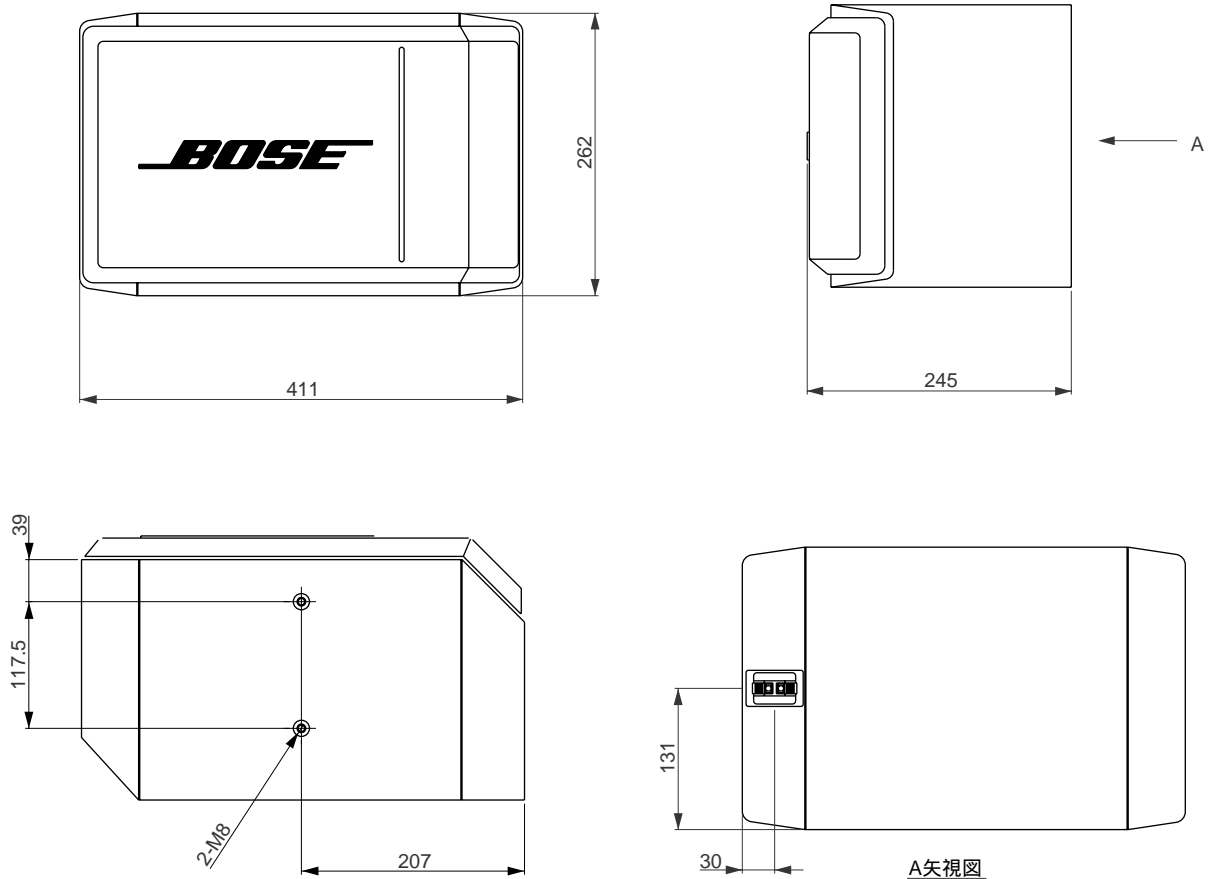

MODEL 314

種 別 スピーカー
仕 様

許 容 入 力 : 75W (IEC)
 インピーダンス : 8
 使用ユニット : 5.1cmステレオ・ターゲッティング・ツイーター×1
 : 7.5cmダイレクト・リフレクティング・ツイーター×1
 : 20cmウーファー×1
 入 力 端 子 : スナッピンターミナル
 カ ラ ー : ブラック
 サ イ ズ : 411 (W) × 262 (H) × 245 (D) mm
 重 量 : 5.1kg
 材 質 : キャビネット...樹脂素材と木製素材のコンポジット構造
 グリル...布

発 売 日 '96.11月

図はLチャンネルスピーカー

単位 : mm